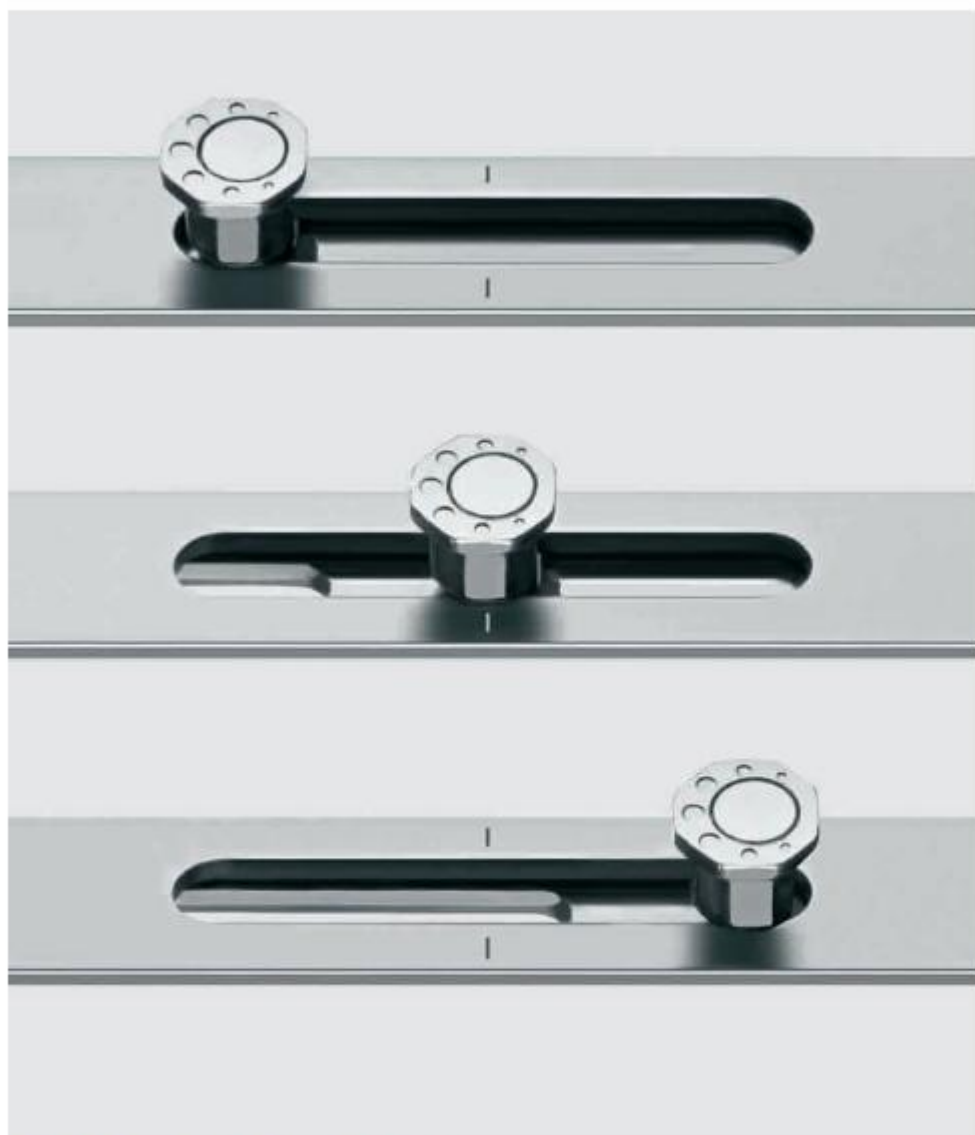

El gran recorrido del bulón se encarga del correcto y seguro funcionamiento.